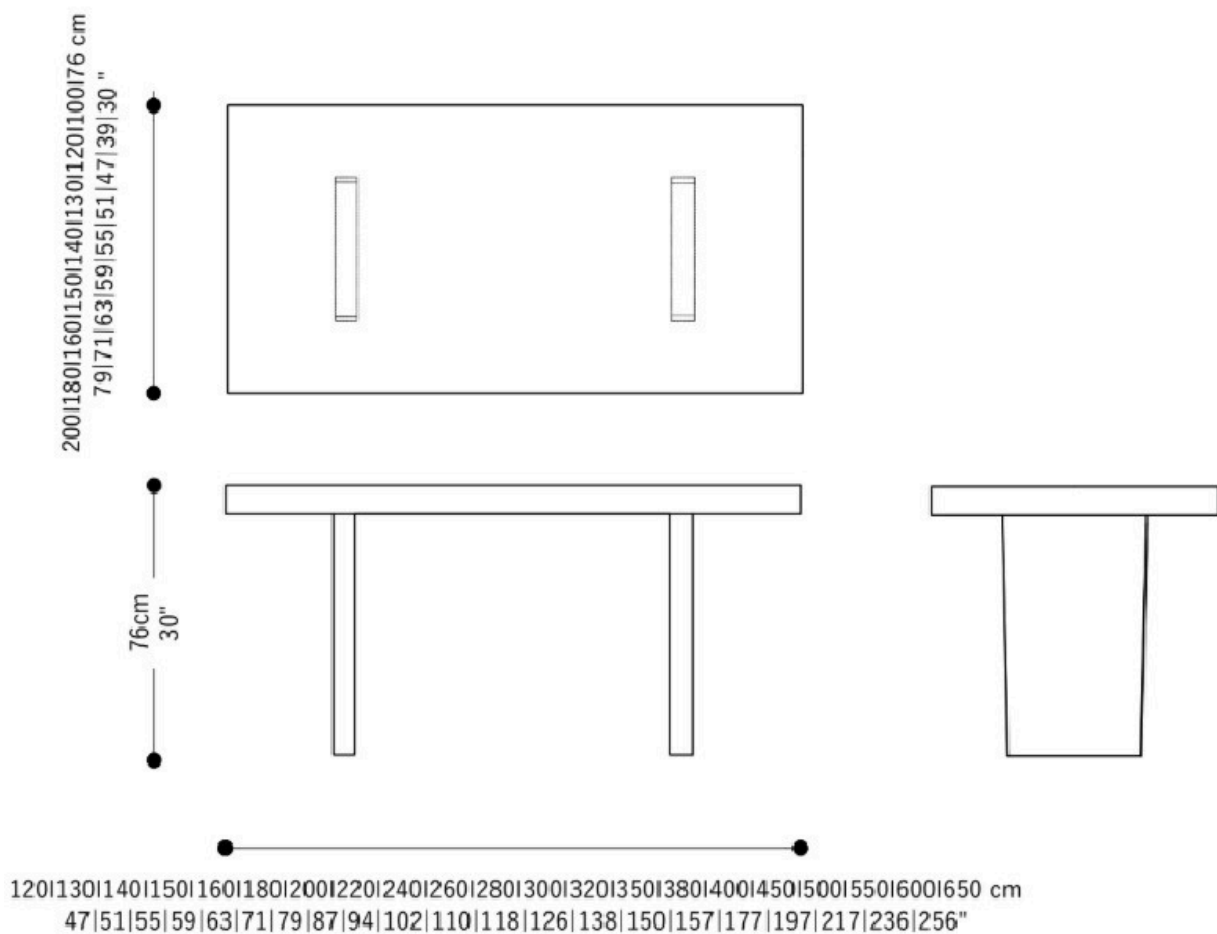

MESA DE JANTAR
TAPAJÓS

BRETON